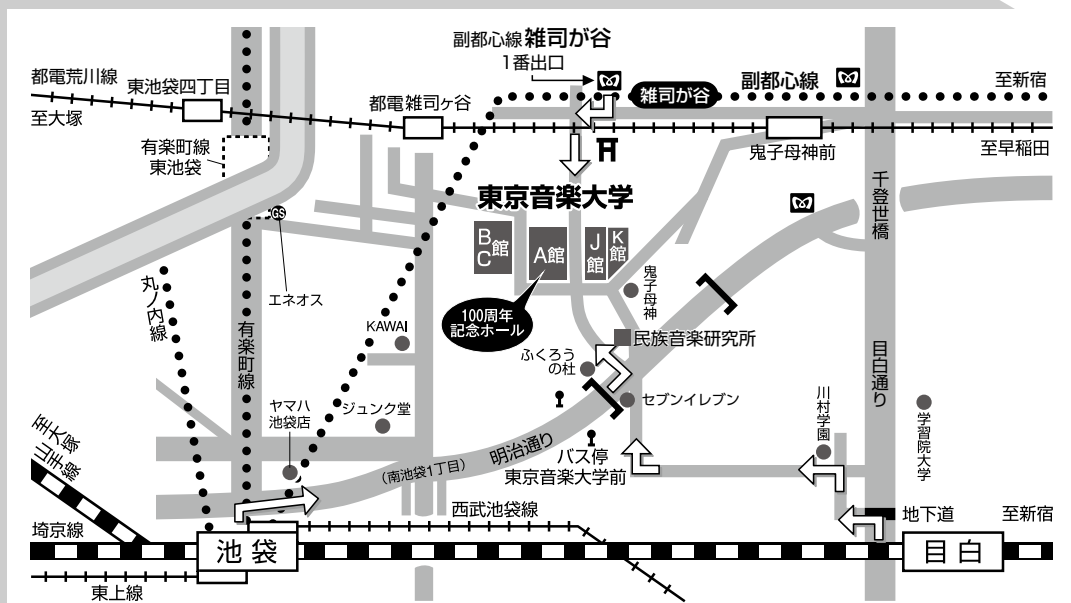

電話またはメールにて「氏名、住所、電話番号、枚数」をお知らせください。座席整理券受付は、7月18日より。

# ピアノ教員によるコンサート座席整理券お申し込み方法

電話またはメールにて

「氏名、住所、電話番号、枚数」をお知らせください。

TEL 03-3982-2496 E-mail ensouka@tokyo-ondai.ac.jp

座席整理券受付は、7月18日より。

J R / 「池袋駅」東口または「目白駅」より徒歩約15分

私鉄 / 西武池袋線・東武東上線「池袋駅」より徒歩約15分

地下鉄 / 丸の内線・有楽町線「池袋駅」より徒歩約15分、副都心線「雑司が谷駅」1番出口より徒歩約5分

都電 / 荒川線「鬼子母神前」より徒歩約5分

都バス / 「池袋駅」東口、池袋駅東口交番横から都バス(池86)「渋谷駅東口行」または(池65)「江古田二丁目行」「練馬車庫前行」乗車、「東京音楽大学前」下車徒歩約3分