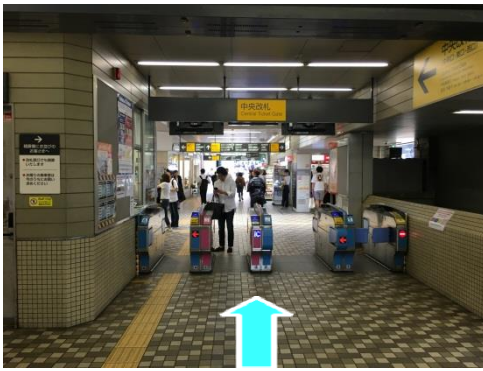

# 代官山駅から中目黒・代官山キャンパスまでの道案内

①代官山駅中央改札を出て中央口へ

②中央口を直進します

③T字に分かれる通りを右折します

④「代官山駅入口」交差点が見えるまで直進します

⑤「代官山駅入口」交差点を横断し、左折します

⑥「代官山駅交番前」交差点が見えるまで直進します

⑦「代官山駅交番前」交差点を横断し、矢印のとおりに進みます

⑧直進します

⑨突き当りを右折します

⑩しばらく直進します

⑪左手に代官山側入口が現れたら中央にある階段を降ります

⑫階段を全て降りると中目黒側入口です