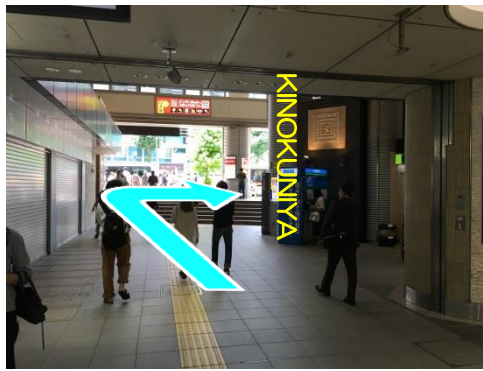

恵比寿駅から中目黒・代官山キャンパスまでの道案内

① 恵比寿駅西口改札口を出て左折します

② しばらく直進して階段を上がり、右折します

③ 正面にある横断歩道を渡ります

④ 恵比寿駅前通り商店街をしばらく直進します

⑤ 恵比寿南の交差点を横断し、矢印のとおりに進みます

⑥ 駒沢通りを直進します

⑦ 鎗ヶ崎の交差点を横断し、左折します

⑧ 道なりに進みます
直進すると道が二股に分かれます

⑨ 二股に分かれる通りを右折します

⑩ 道なりに進みます

⑪ 正面にパン屋が見えたら右折し、高架下を直進します

⑫ しばらく進むと右側に中目黒・代官山キャンパス中目黒側入口がございます