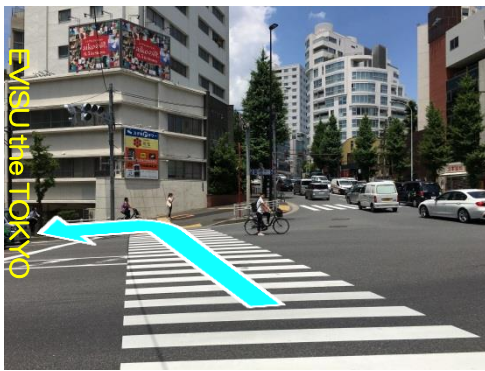

恵比寿駅から中目黒・代官山キャンパスまでの道案内

① 恵比寿駅西口改札口を出て左折します

② しばらく直進して階段を上がり、右折します

③ 正面にある横断歩道を渡ります

④ 恵比寿駅前通り商店街をしばらく直進します

⑤ 恵比寿南の交差点を横断し、矢印のとおりに進みます

⑥ 駒沢通りを直進します

⑦ 鎗ヶ崎の交差点を横断し、左折します

⑧ 道なりに進みます
直進すると道が二股に分かれます

⑨ 二股に分かれる通りを右折します

⑩ 道なりに進みます

⑪ 正面にパン屋が見えたら右折し、高架下を直進します

⑫ しばらく進むと右側に中目黒・代官山キャンパス中目黒側入口がございます