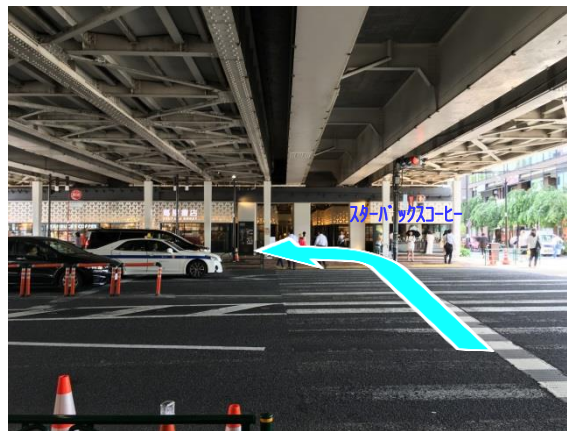

中目黒駅から中目黒・代官山キャンパスまでの道案内

①中目黒駅正面改札口を出て直進します

②横断歩道を渡り、左折します

③次の信号まで直進します

④「FLIPPER'S」の手前を右折します

⑤しばらく直進します

⑥別所橋を渡り、さらに直進します

⑦突き当りのT字路を左折します

⑧右側が中目黒・代官山キャンパスです