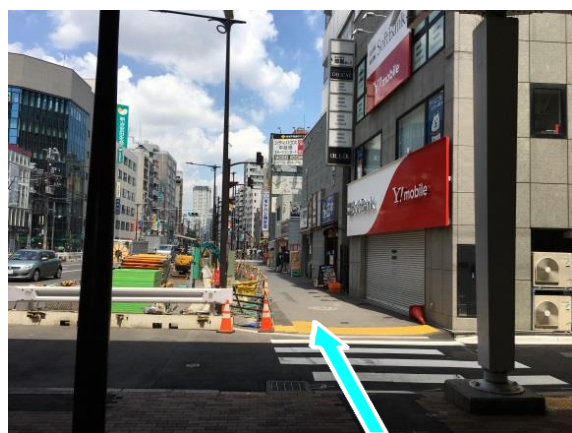

中目黒駅から中目黒・代官山キャンパスまでの道案内

①中目黒駅正面改札口を出て直進します

②横断歩道を渡り、左折します

③次の信号まで直進します

④「FLIPPER'S」の手前を右折します

⑤しばらく直進します

⑥別所橋を渡り、さらに直進します

⑦突き当りのT字路を左折します

⑧右側が中目黒・代官山キャンパスです