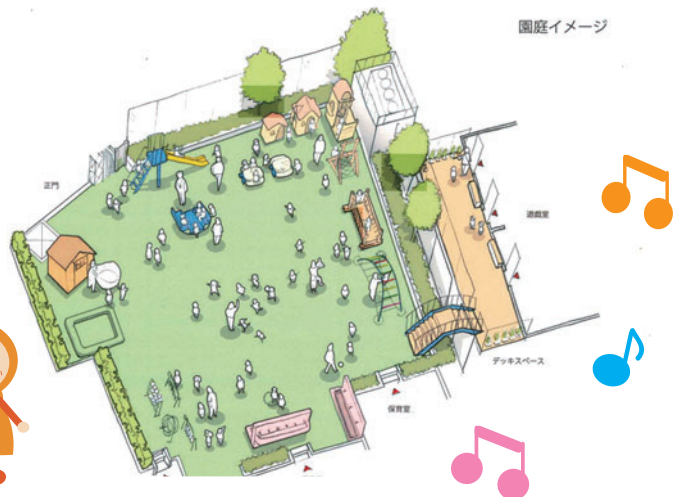

園舎リニューアルのお知らせ

東京音楽大学付属幼稚園は2024年12月、池袋キャンパス園舎を全面リニューアルいたします！

外観イメージ

新しくデザインされた明るく親しみやすい外観は、子どもたちが毎日の通園を楽しみにするような空間を提供します。

音大付属幼稚園ならではの設備を備えた音楽室は、子どもたちの感性を豊かに育てる場となります。

音楽室イメージ

保育室イメージ

広くて明るい保育室は、子どもたちが快適に過ごせるよう設計されており、学びと遊びの両方をサポートします。

園庭イメージ

リニューアルされた園庭は、保育室からの出入りがやすく、安全性に配慮した設計です。

遊戯室も拡張します。