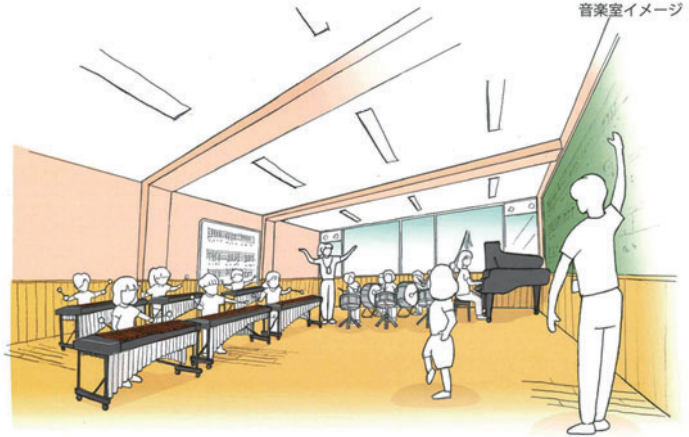

園舎リニューアルのお知らせ

東京音楽大学付属幼稚園は2024年12月、池袋キャンパス園舎を全面リニューアルいたします！

外観イメージ

新しくデザインされた明るく親しみやすい外観は、子どもたちが毎日の通園を楽しみにするような空間を提供します。

音大付属幼稚園ならではの設備を備えた音楽室は、子どもたちの感性を豊かに育てる場となります。

音楽室イメージ

保育室イメージ

広くて明るい保育室は、子どもたちが快適に過ごせるよう設計されており、学びと遊びの両方をサポートします。

園庭イメージ

リニューアルされた園庭は、保育室からの出入りがやすく、安全性に配慮した設計です。

遊戯室も拡張します。