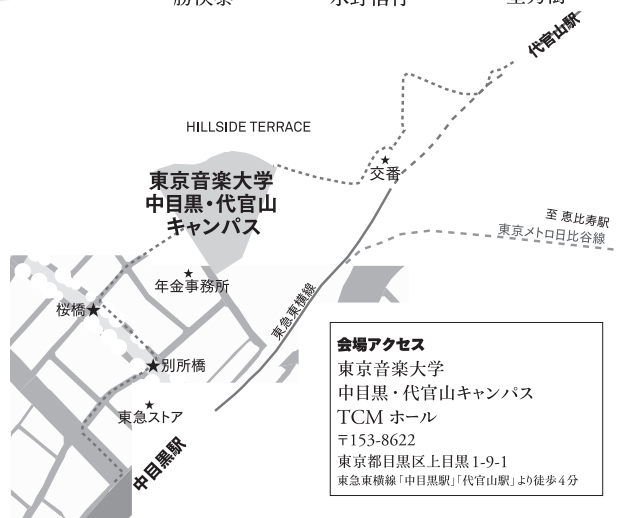

星秀樹

入場方法

入場にはチケットが必要です。以下の要領でお申し込みのうえ、セブン-イレブンで発券してください。

1. チケットお申し込み (5月31日より)

東京音楽大学チケット予約・購入ページ <https://www.e-get.jp/TCM/pr/>
 チケットお申し込みには会員登録が必要となります。
 手順に従ってお申し込みいただき、「13桁の払込票番号」をお控えください。

2. チケット発券

最寄のセブン-イレブン店頭レジにて「13桁の払込票番号」をお伝えいただくか、
 印刷した「13桁の払込票番号」を提示し、期日までにお引取りください。
 ※1枚につき事務手数料が378円(消費税含む)がかかりますのでご了承ください。
 ※予約後のチケットの変更・取消、ならびに確定後のチケットの変更・払戻はできません。

- ・お問い合わせ: 03-6379-3788 (10:00-17:00 平日のみ)
- ・在学生は別途学内で指定された要領で申し込んでください。

※やむを得ぬ理由により、出演者、曲目等変更の可能性がございますので、ご了承ください。
 ※乳幼児のご入場はご遠慮ください。車椅子をご利用の方は演奏課までお問い合わせください。
 ※駐車場はございません。

主催: 東京音楽大学

(予約・購入ページQRコード)

会場アクセス
 東京音楽大学
 中目黒・代官山キャンパス
 TCMホール
 〒153-8622
 東京都目黒区上目黒1-9-1
 東急東横線「中目黒駅」「代官山駅」より徒歩4分